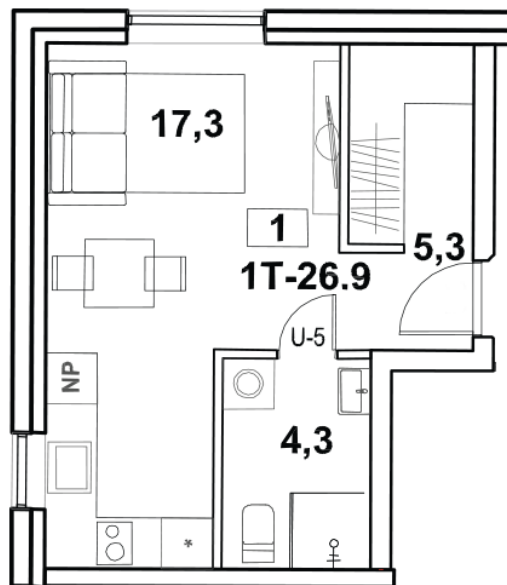

Korteri nr: 1
Tube: 1
Üldpind: 26.9 m²
Hind: 79900 €

Olav Leok
Projektijuht

Pindi Kinnisvara AS
(+372) 505 9898
olav.leok@pindi.ee

Marge Sinimets
Projektijuht

Pindi Kinnisvara AS
(+372) 511 9390
marge.sinimets@pindi.ee