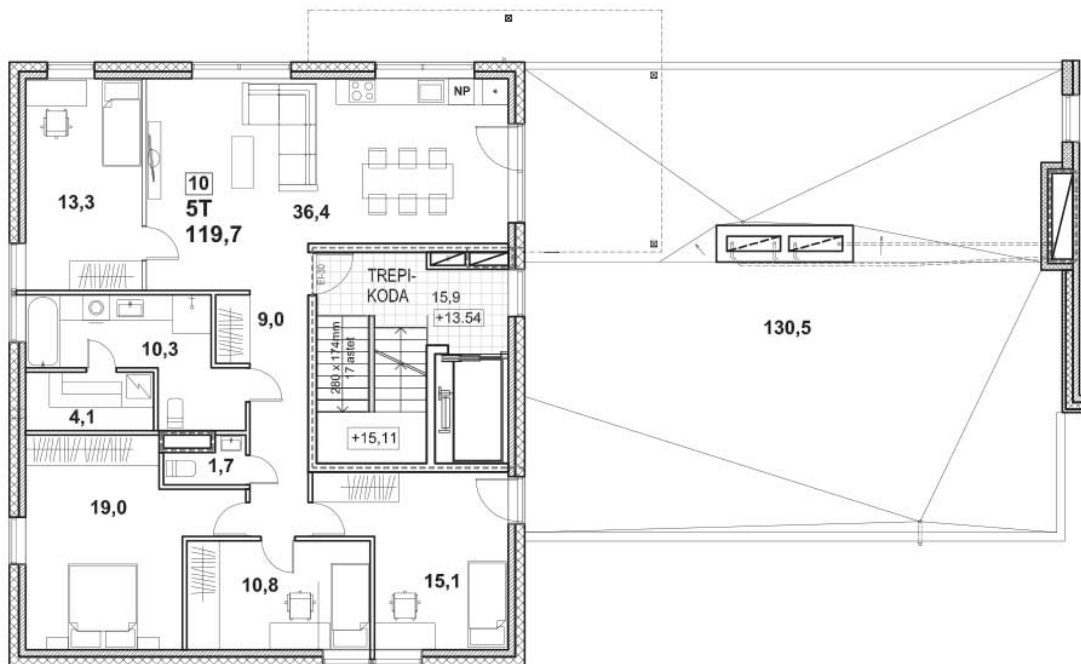

Korteri nr: 10
Tube: 5
Üldpind: 119.7 m²
Hind: 360000 €

Olav Leok
Projektijuht

Pindi Kinnisvara AS
(+372) 505 9898
olav.leok@pindi.ee

Marge Sinimets
Projektijuht

Pindi Kinnisvara AS
(+372) 511 9390
marge.sinimets@pindi.ee