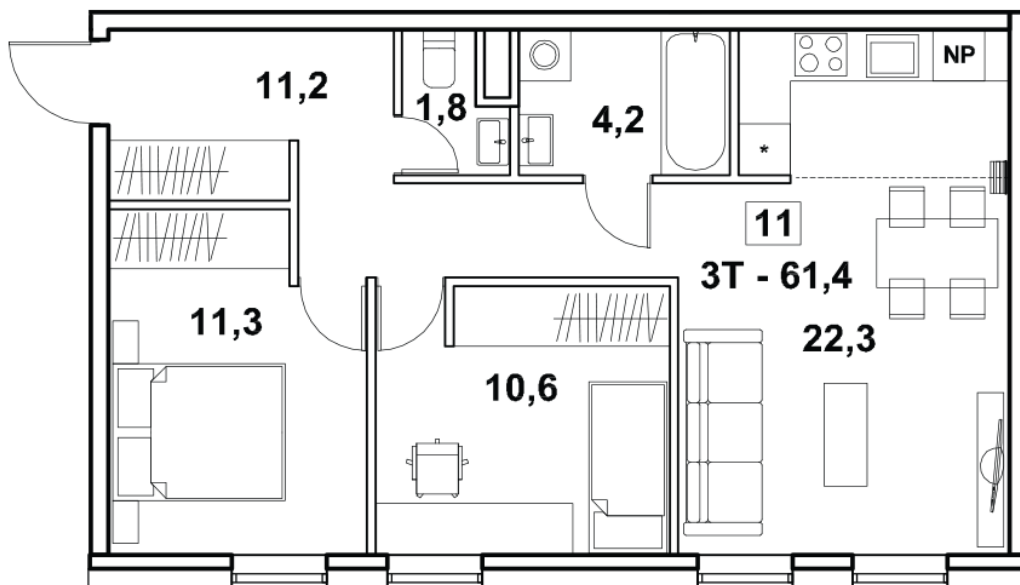

Korteri nr: 11
Tube: 3
Üldpind: 61.4 m²
Hind: 129900 €

Olav Leok
Projektijuht

Pindi Kinnisvara AS
(+372) 505 9898
olav.leok@pindi.ee

Marge Sinimets
Projektijuht

Pindi Kinnisvara AS
(+372) 511 9390
marge.sinimets@pindi.ee