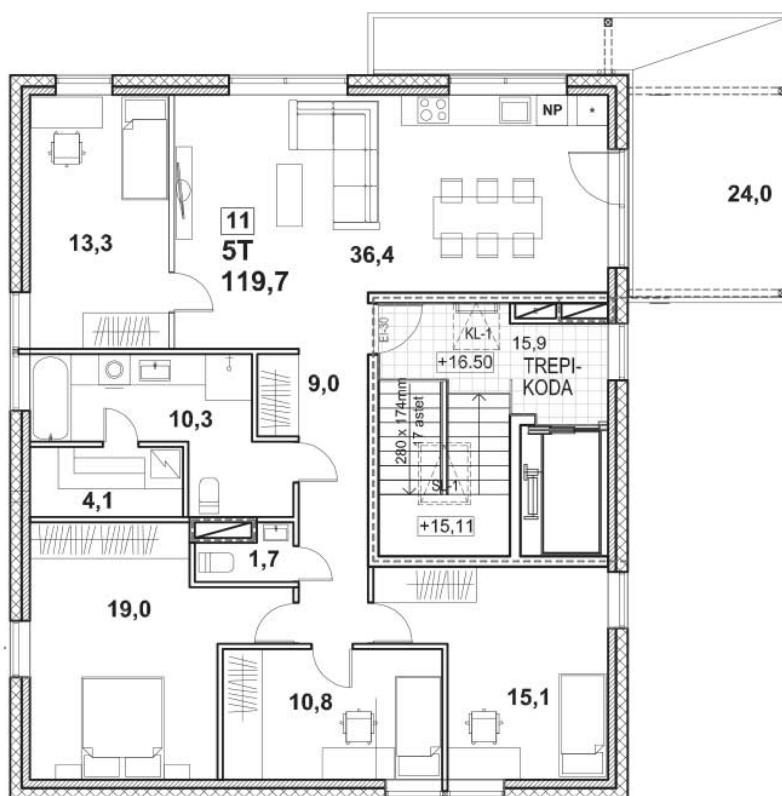

Korteri nr: 11
Tube: 4
Üldpind: 119.7 m²
Hind: €

Olav Leok
Projektijuht

Pindi Kinnisvara AS
(+372) 505 9898
olav.leok@pindi.ee

Marge Sinimets
Projektijuht

Pindi Kinnisvara AS
(+372) 511 9390
marge.sinimets@pindi.ee