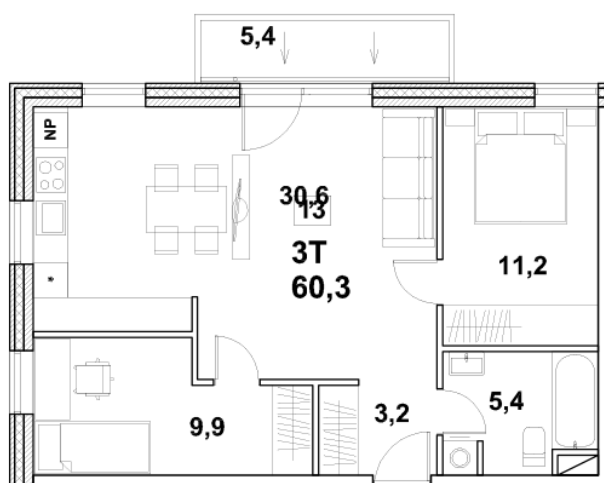

Korteri nr: 13
Tube: 3
Üldpind: 60.3 m²
Hind: 139900 €

Olav Leok
Projektijuht

Pindi Kinnisvara AS
(+372) 505 9898
olav.leok@pindi.ee

Marge Sinimets
Projektijuht

Pindi Kinnisvara AS
(+372) 511 9390
marge.sinimets@pindi.ee