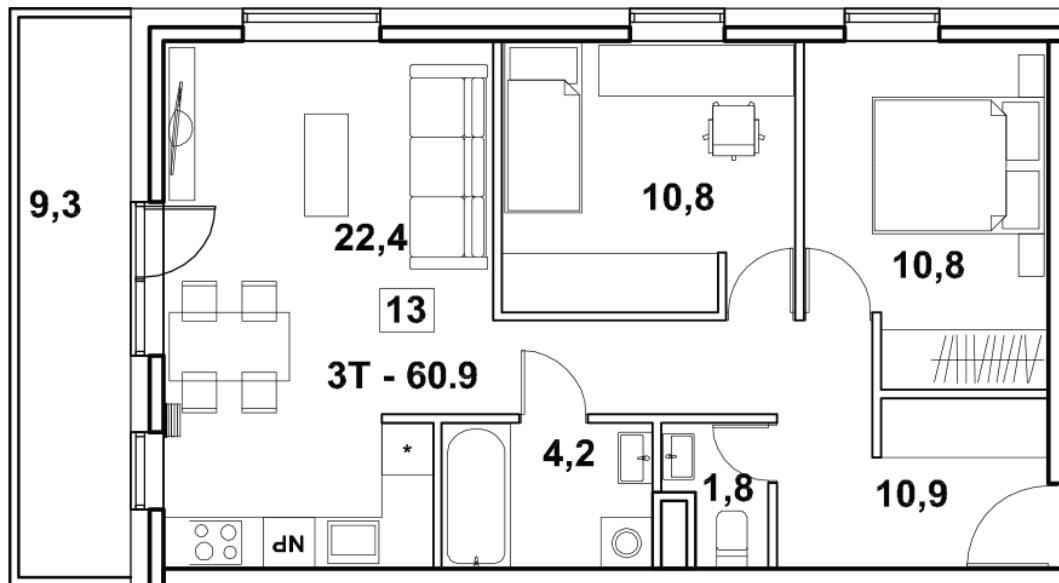

Korteri nr: 13
Tube: 3
Üldpind: 60.9 m²
Hind: 144900 €

Olav Leok
Projektijuht

Pindi Kinnisvara AS
(+372) 505 9898
olav.leok@pindi.ee

Marge Sinimets
Projektijuht

Pindi Kinnisvara AS
(+372) 511 9390
marge.sinimets@pindi.ee