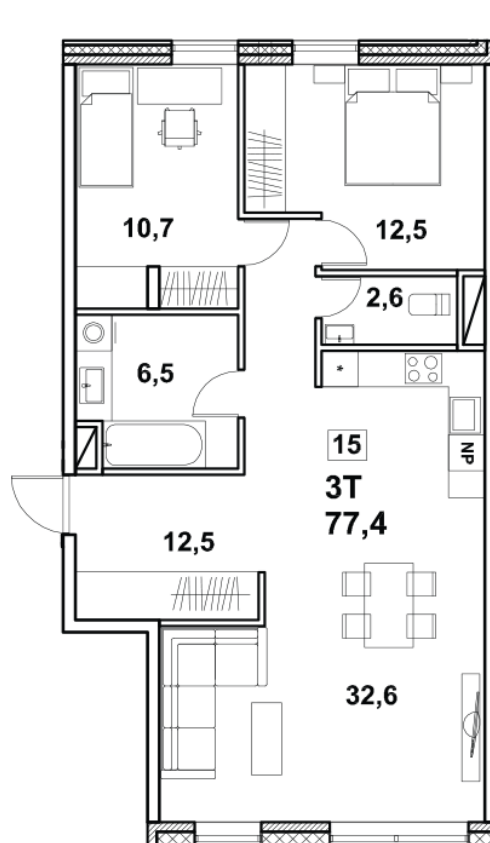

Korteri nr: 15
Tube: 3
Üldpind: 77.4 m²
Hind: 169900 €

Olav Leok
Projektijuht

Pindi Kinnisvara AS
(+372) 505 9898
olav.leok@pindi.ee

Marge Sinimets
Projektijuht

Pindi Kinnisvara AS
(+372) 511 9390
marge.sinimets@pindi.ee