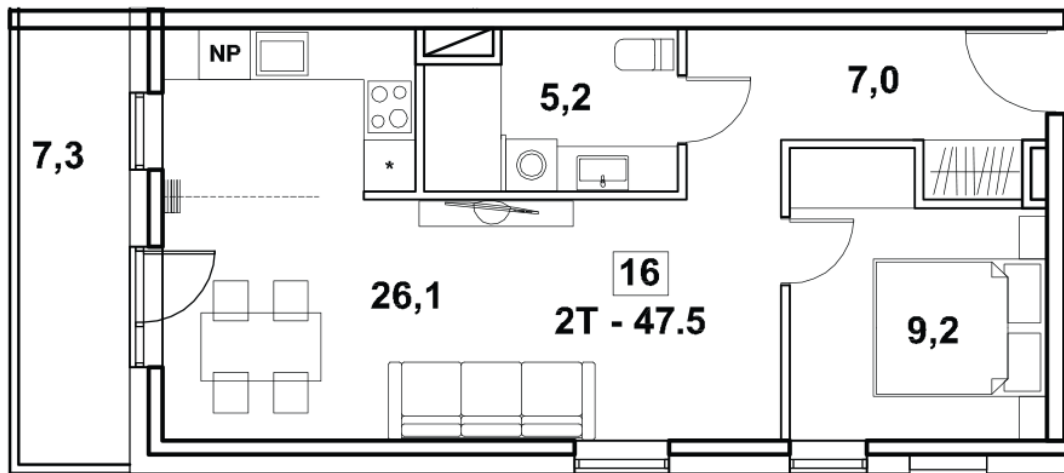

Korteri nr: 16
Tube: 2
Üldpind: 47.5 m²
Hind: 126900 €

Olav Leok
Projektijuht

Pindi Kinnisvara AS
(+372) 505 9898
olav.leok@pindi.ee

Marge Sinimets
Projektijuht

Pindi Kinnisvara AS
(+372) 511 9390
marge.sinimets@pindi.ee