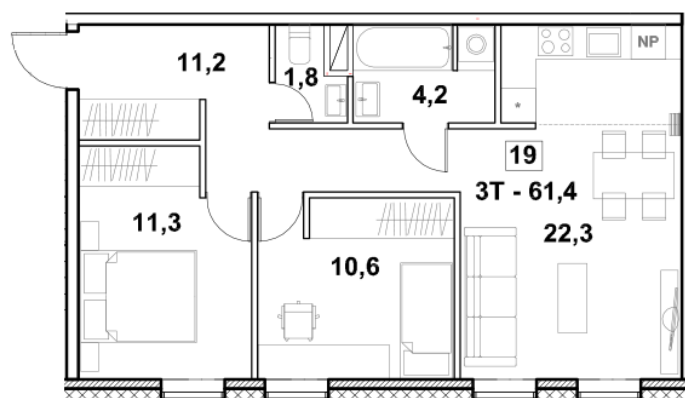

Korteri nr: 19
Tube: 3
Üldpind: 61.5 m²
Hind: 142800 €

Olav Leok
Projektijuht

Pindi Kinnisvara AS
(+372) 505 9898
olav.leok@pindi.ee

Marge Sinimets
Projektijuht

Pindi Kinnisvara AS
(+372) 511 9390
marge.sinimets@pindi.ee