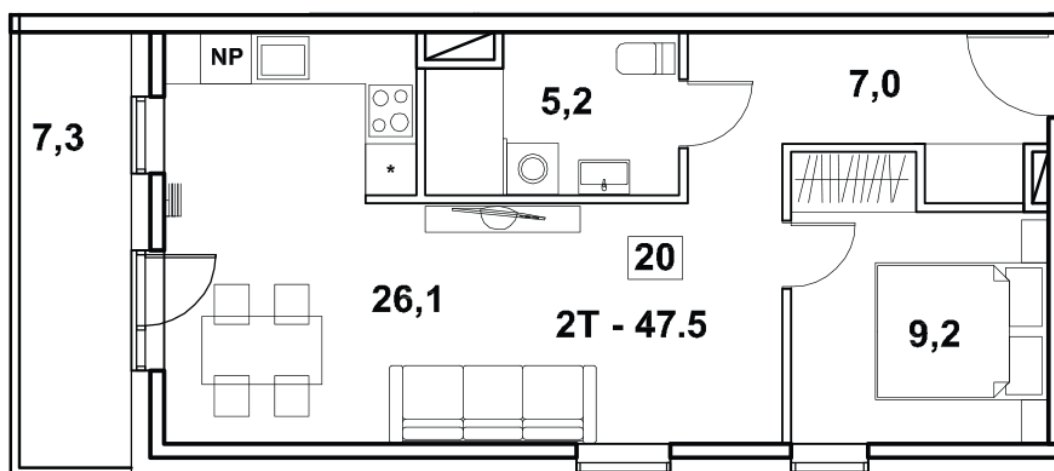

Korteri nr: 20
Tube: 2
Üldpind: 47.5 m²
Hind: 129000 €

Olav Leok
Projektijuht

Pindi Kinnisvara AS
(+372) 505 9898
olav.leok@pindi.ee

Marge Sinimets
Projektijuht

Pindi Kinnisvara AS
(+372) 511 9390
marge.sinimets@pindi.ee