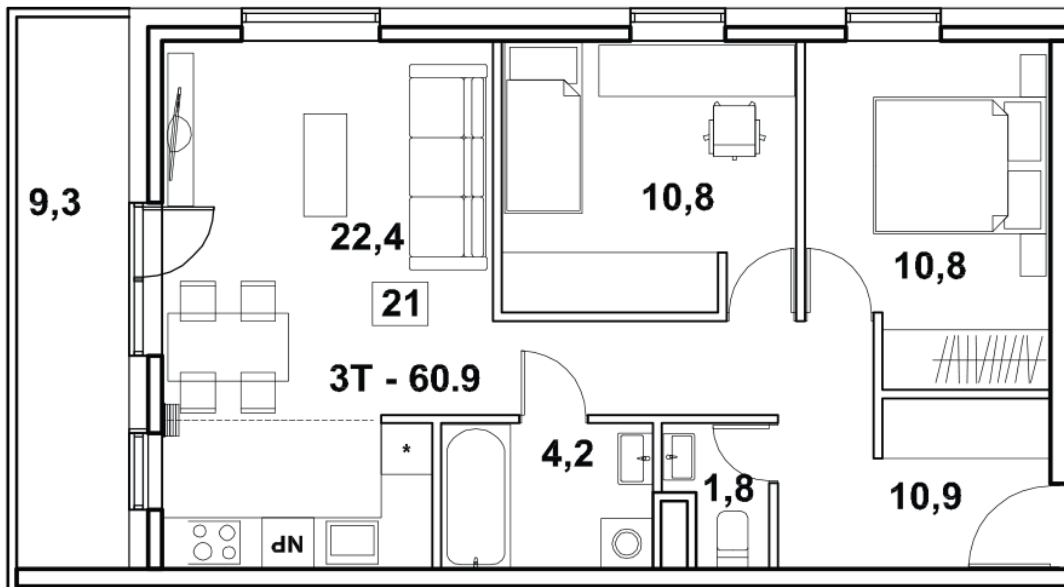

Korteri nr: 21
Tube: 3
Üldpind: 60.9 m²
Hind: 152000 €

Olav Leok
Projektijuht

Pindi Kinnisvara AS
(+372) 505 9898
olav.leok@pindi.ee

Marge Sinimets
Projektijuht

Pindi Kinnisvara AS
(+372) 511 9390
marge.sinimets@pindi.ee