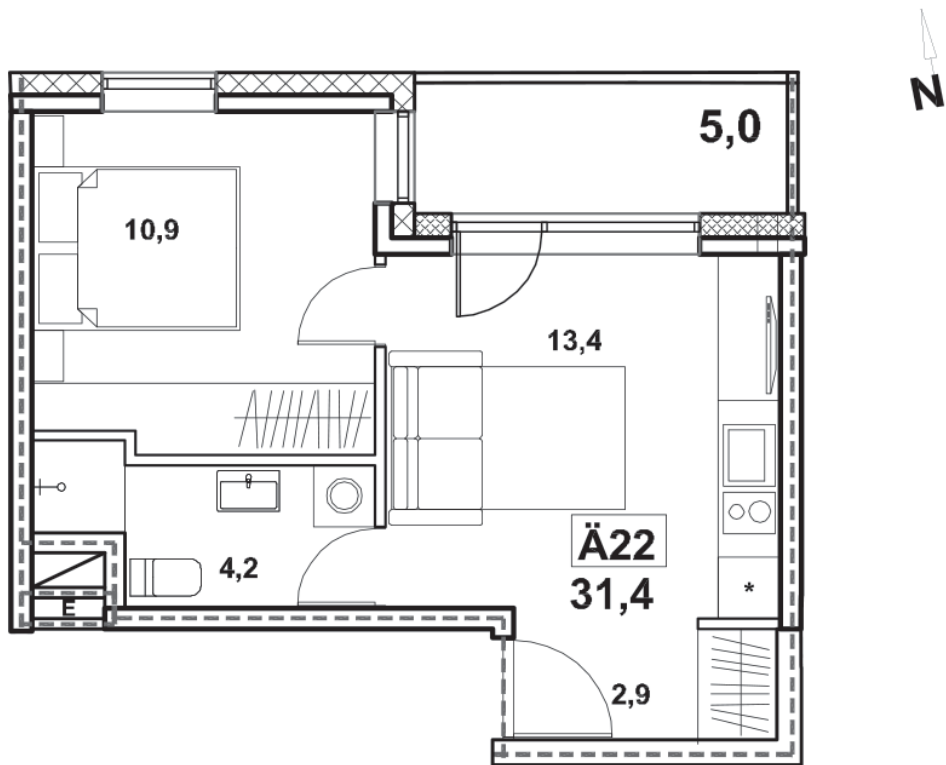

Korteri nr: 22ÄP

Tube: 2

Üldpind: 31.6 m²

Hind: 99000 €

Olav Leok
Projektijuht

Pindi Kinnisvara AS
(+372) 505 9898
olav.leok@pindi.ee

Marge Sinimets
Projektijuht

Pindi Kinnisvara AS
(+372) 511 9390
marge.sinimets@pindi.ee