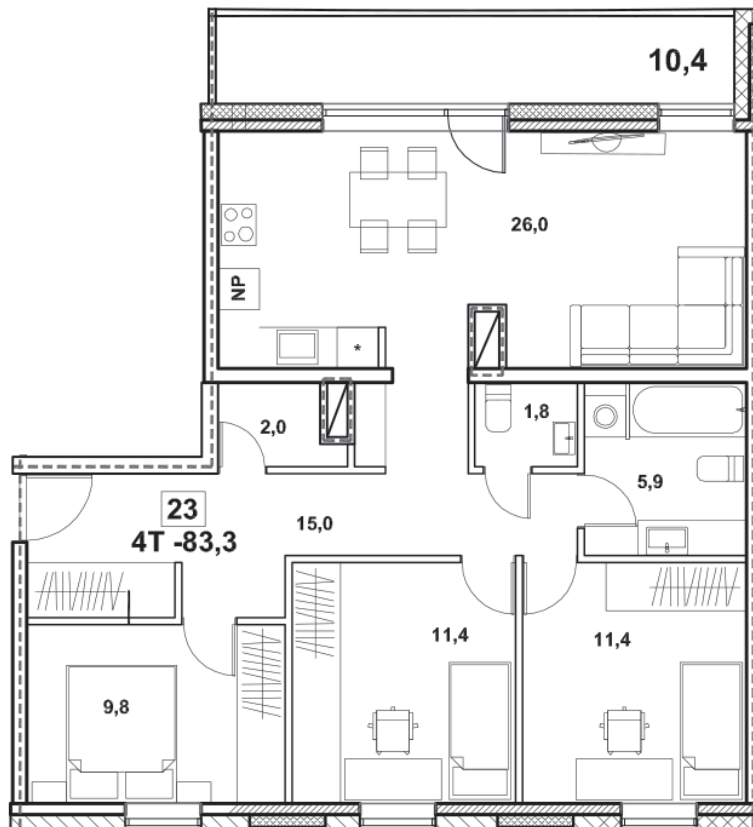

Korteri nr: 23
Tube: 4
Üldpind: 83.3 m²
Hind: 199900 €

Olav Leok
Projektijuht

Pindi Kinnisvara AS
[+372] 505 9898
olav.leok@pindi.ee

Marge Sinimets
Projektijuht

Pindi Kinnisvara AS
[+372] 511 9390
marge.sinimets@pindi.ee