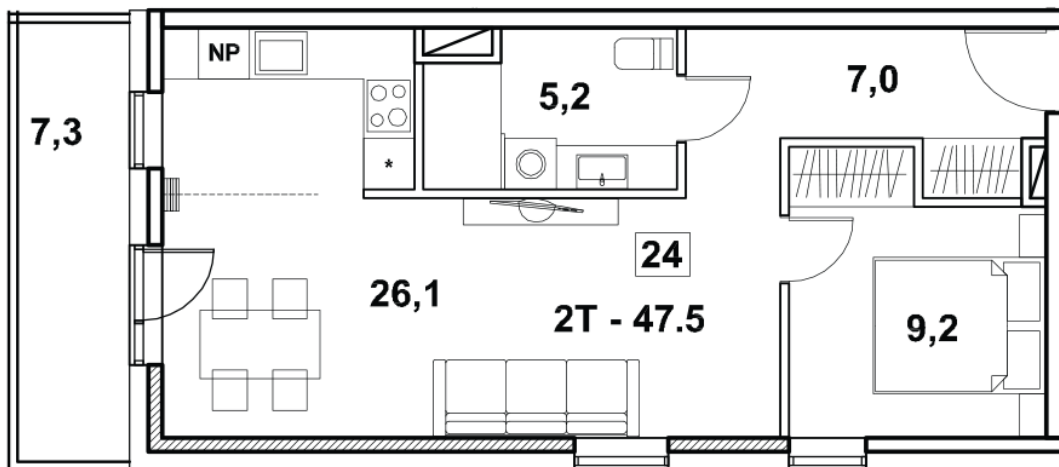

Korteri nr: 24
Tube: 2
Üldpind: 47.5 m²
Hind: 134900 €

Olav Leok
Projektijuht

Pindi Kinnisvara AS
(+372) 505 9898
olav.leok@pindi.ee

Marge Sinimets
Projektijuht

Pindi Kinnisvara AS
(+372) 511 9390
marge.sinimets@pindi.ee