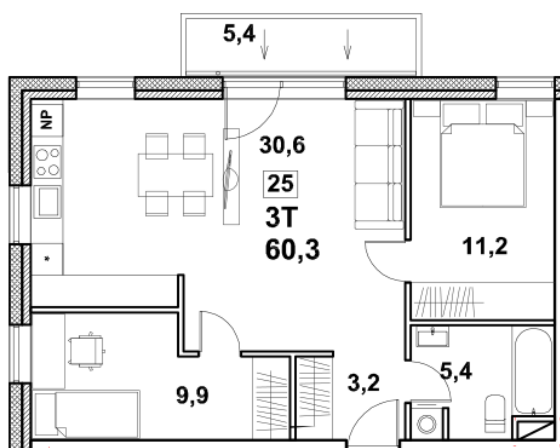

Korteri nr: 25
Tube: 3
Üldpind: 60.3 m²
Hind: 154900 €

Olav Leok
Projektijuht

Pindi Kinnisvara AS
(+372) 505 9898
olav.leok@pindi.ee

Marge Sinimets
Projektijuht

Pindi Kinnisvara AS
(+372) 511 9390
marge.sinimets@pindi.ee