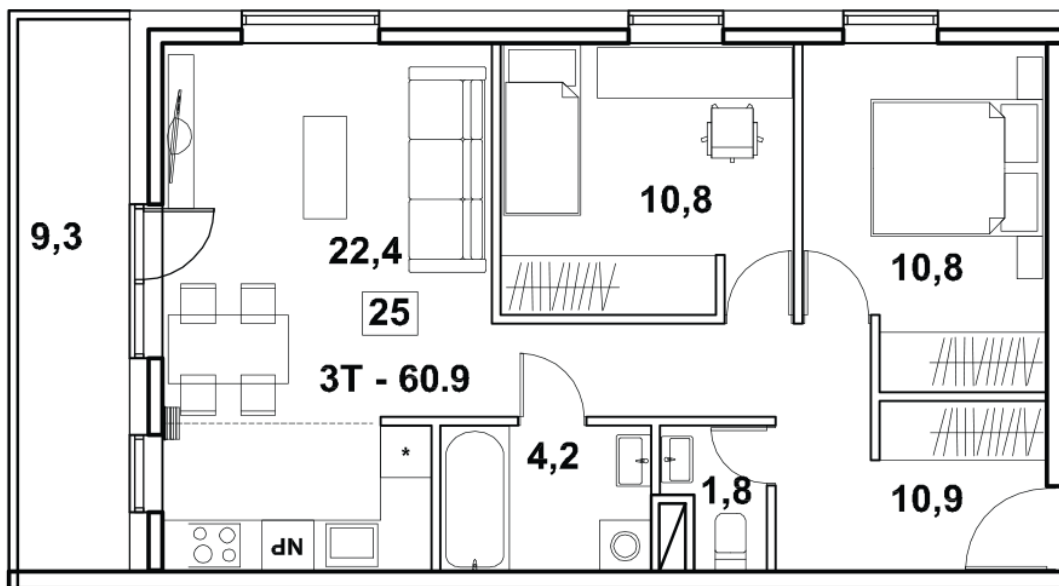

Korteri nr: 25
Tube: 3
Üldpind: 60.9 m²
Hind: 179900 €

Olav Leok
Projektijuht

Pindi Kinnisvara AS
(+372) 505 9898
olav.leok@pindi.ee

Marge Sinimets
Projektijuht

Pindi Kinnisvara AS
(+372) 511 9390
marge.sinimets@pindi.ee