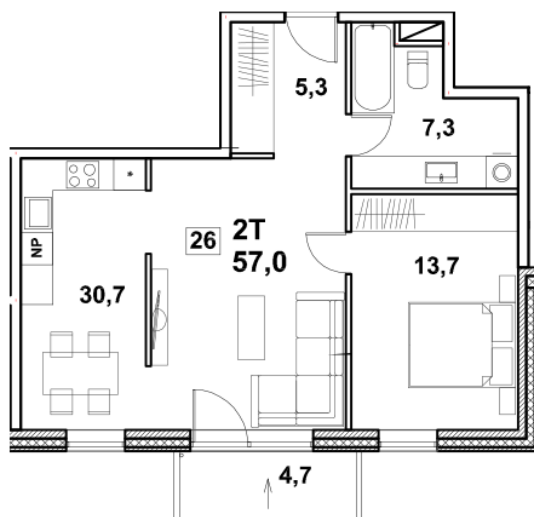

Korteri nr: 26
Tube: 2
Üldpind: 57 m²
Hind: 152000 €

Olav Leok
Projektijuht

Pindi Kinnisvara AS
(+372) 505 9898
olav.leok@pindi.ee

Marge Sinimets
Projektijuht

Pindi Kinnisvara AS
(+372) 511 9390
marge.sinimets@pindi.ee