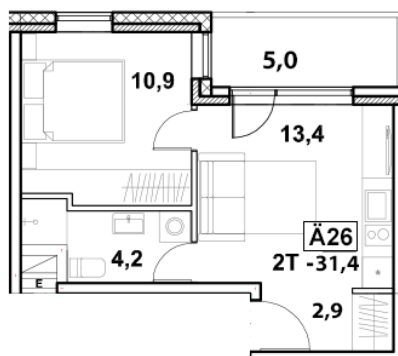

Korteri nr: 26ÄP
Tube: 2
Üldpind: 31.5 m²
Hind: 119000 €

Olav Leok
Projektijuht

Pindi Kinnisvara AS
(+372) 505 9898
olav.leok@pindi.ee

Marge Sinimets
Projektijuht

Pindi Kinnisvara AS
(+372) 511 9390
marge.sinimets@pindi.ee