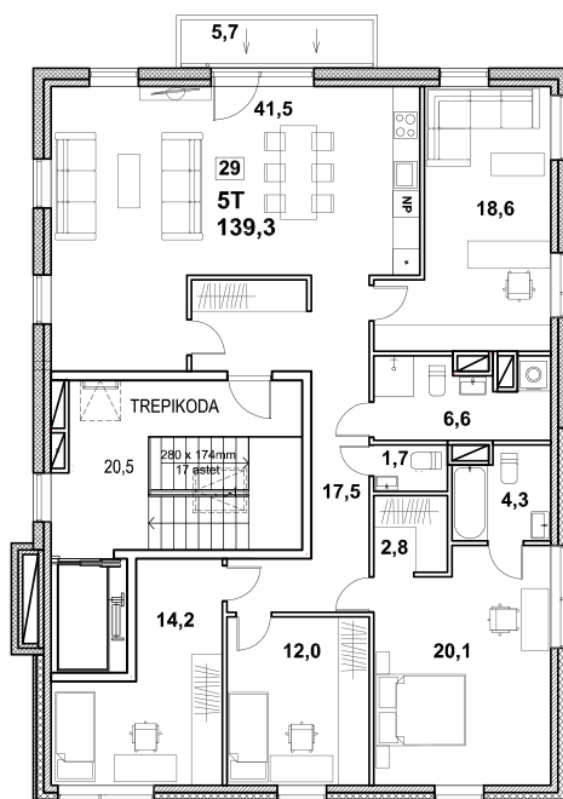

Korteri nr: 29
Tube: 5
Üldpind: 139.3 m²
Hind: €

Olav Leok
Projektijuht

Pindi Kinnisvara AS
(+372) 505 9898
olav.leok@pindi.ee

Marge Sinimets
Projektijuht

Pindi Kinnisvara AS
(+372) 511 9390
marge.sinimets@pindi.ee