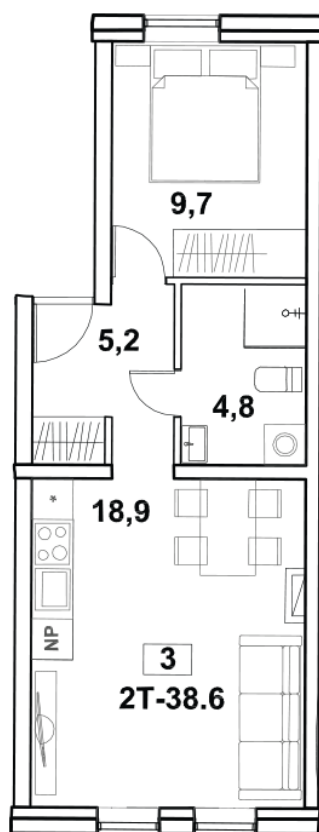

Korteri nr: 3
Tube: 2
Üldpind: 38.6 m²
Hind: 99900 €

Olav Leok
Projektijuht

Pindi Kinnisvara AS
(+372) 505 9898
olav.leok@pindi.ee

Marge Sinimets
Projektijuht

Pindi Kinnisvara AS
(+372) 511 9390
marge.sinimets@pindi.ee