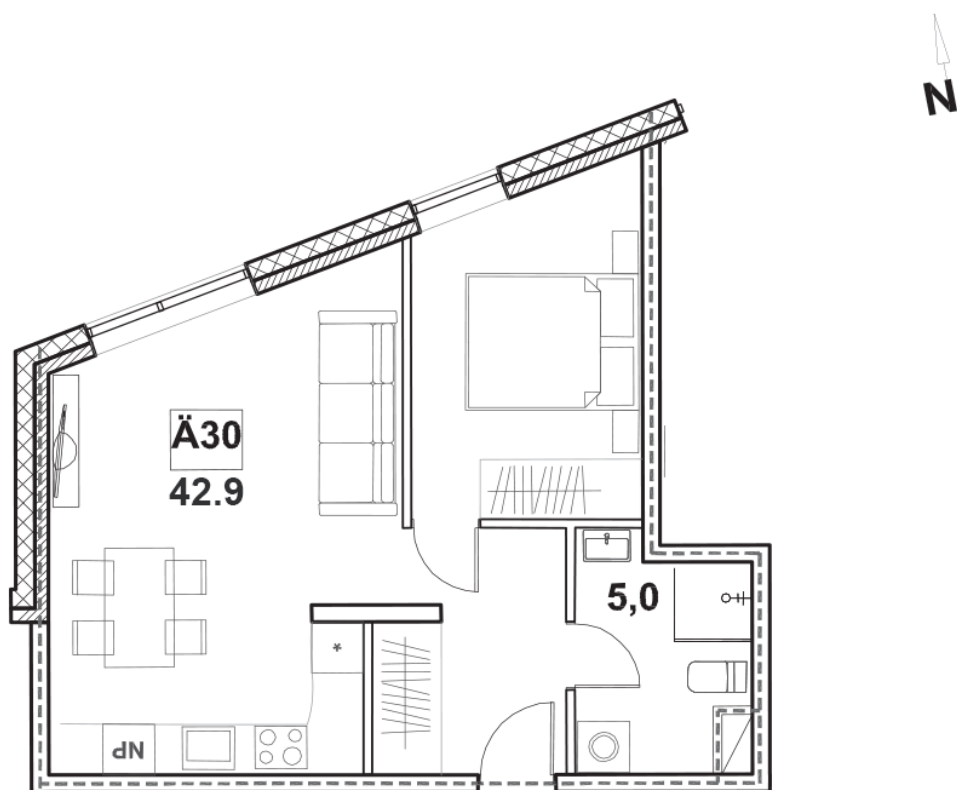

Korteri nr: 30ÄP

Tube: 2

Üldpind: 42.9 m²

Hind: 94900 €

Olav Leok
Projektijuht

Pindi Kinnisvara AS
(+372) 505 9898
olav.leok@pindi.ee

Marge Sinimets
Projektijuht

Pindi Kinnisvara AS
(+372) 511 9390
marge.sinimets@pindi.ee