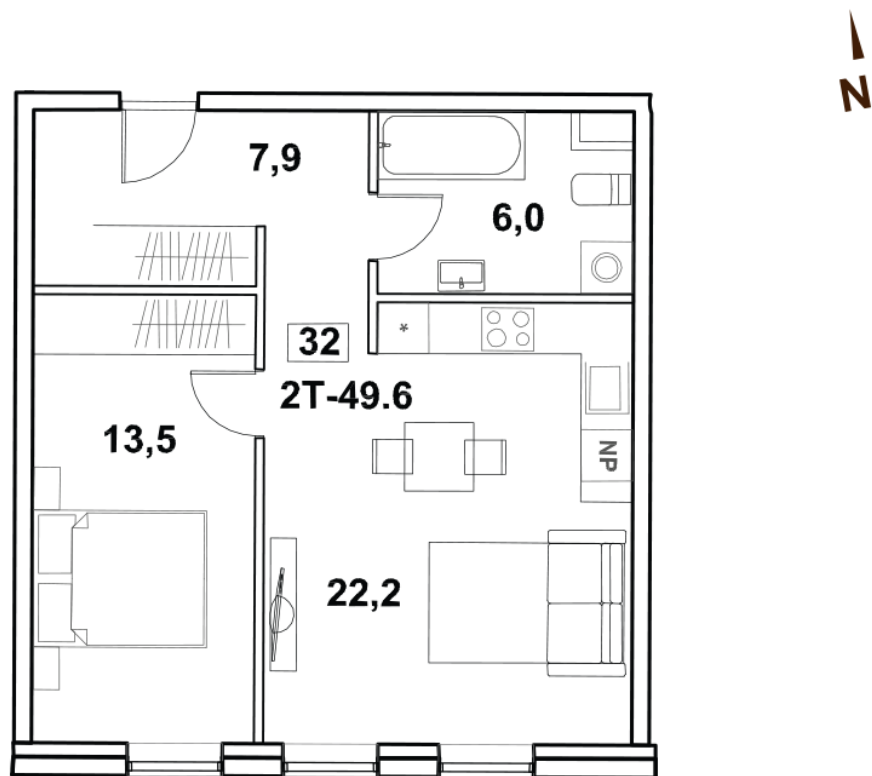

Korteri nr: 32
Tube: 2
Üldpind: 49.6 m²
Hind: 108000 €

Olav Leok
Projektijuht

Pindi Kinnisvara AS
(+372) 505 9898
olav.leok@pindi.ee

Marge Sinimets
Projektijuht

Pindi Kinnisvara AS
(+372) 511 9390
marge.sinimets@pindi.ee