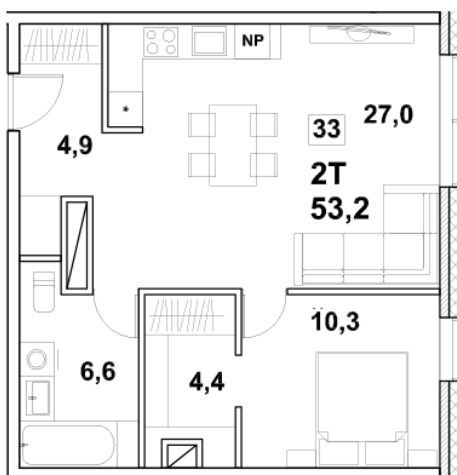

Korteri nr: 33
Tube: 2
Üldpind: 53.2 m²
Hind: 132000 €

Olav Leok
Projektijuht

Pindi Kinnisvara AS
(+372) 505 9898
olav.leok@pindi.ee

Marge Sinimets
Projektijuht

Pindi Kinnisvara AS
(+372) 511 9390
marge.sinimets@pindi.ee