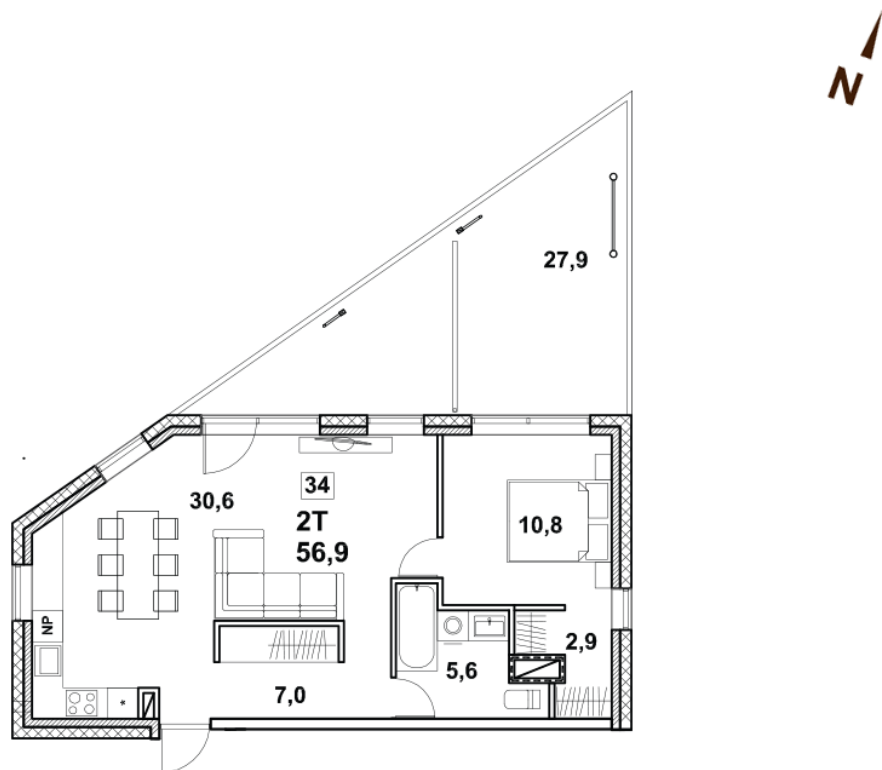

Korteri nr: 34
Tube: 2
Üldpind: 56.9 m²
Hind: 148000 €

Olav Leok
Projektijuht

Pindi Kinnisvara AS
(+372) 505 9898
olav.leok@pindi.ee

Marge Sinimets
Projektijuht

Pindi Kinnisvara AS
(+372) 511 9390
marge.sinimets@pindi.ee