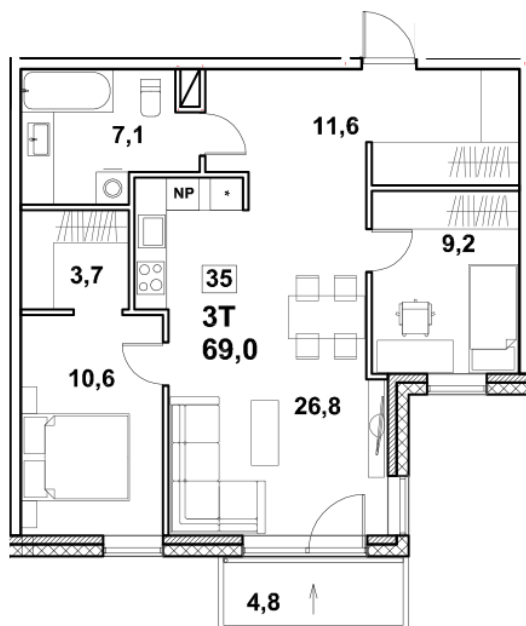

Korteri nr: 35
Tube: 3
Üldpind: 69 m²
Hind: 159000 €

Olav Leok
Projektijuht

Pindi Kinnisvara AS
(+372) 505 9898
olav.leok@pindi.ee

Marge Sinimets
Projektijuht

Pindi Kinnisvara AS
(+372) 511 9390
marge.sinimets@pindi.ee