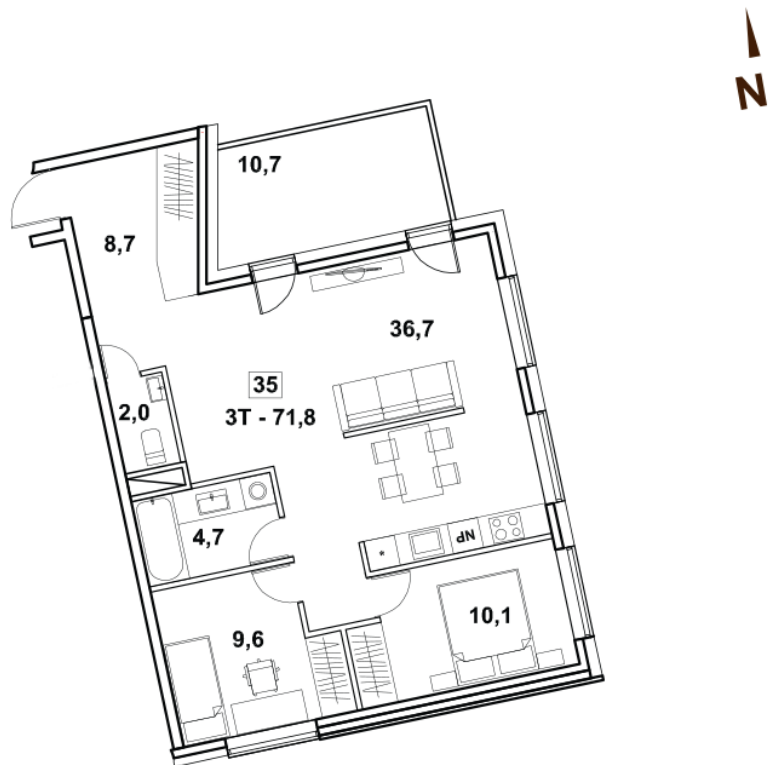

Korteri nr: 35
Tube: 3
Üldpind: 71.8 m²
Hind: 156450 €

Olav Leok
Projektijuht

Pindi Kinnisvara AS
(+372) 505 9898
olav.leok@pindi.ee

Marge Sinimets
Projektijuht

Pindi Kinnisvara AS
(+372) 511 9390
marge.sinimets@pindi.ee