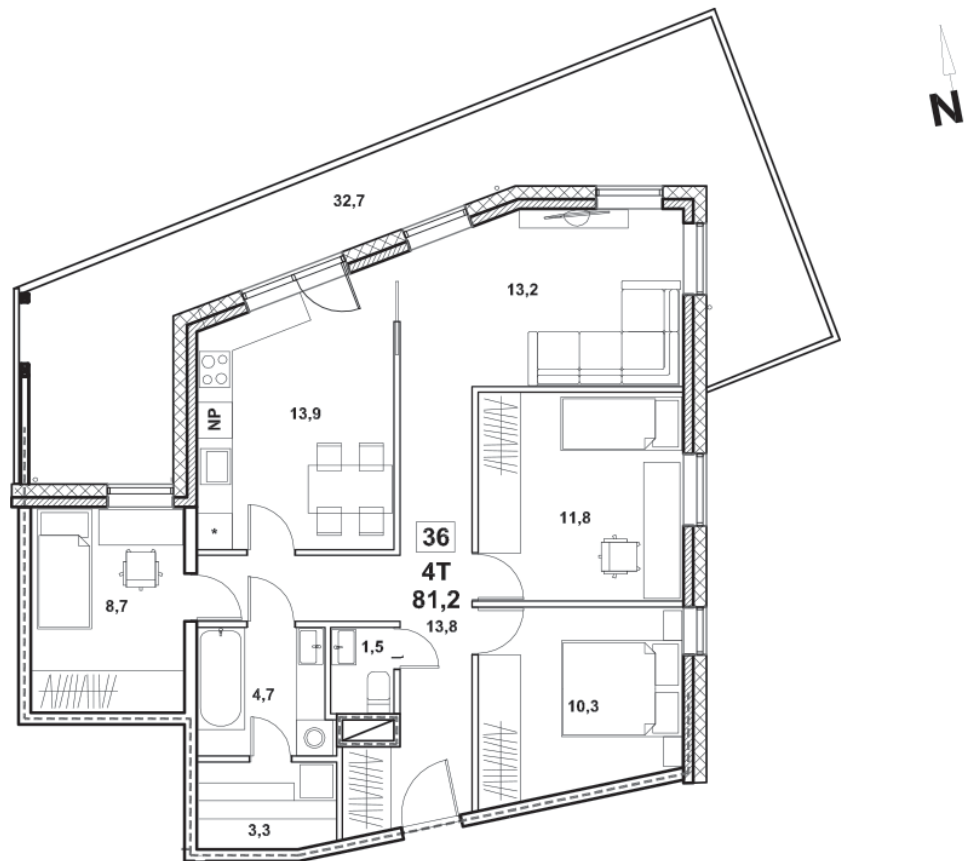

Korteri nr: 36
Tube: 4
Üldpind: 81.2 m²
Hind: 179900 €

Olav Leok
Projektijuht

Pindi Kinnisvara AS
(+372) 505 9898
olav.leok@pindi.ee

Marge Sinimets
Projektijuht

Pindi Kinnisvara AS
(+372) 511 9390
marge.sinimets@pindi.ee