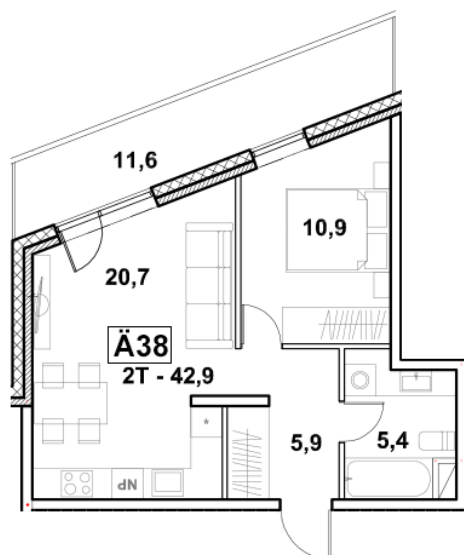

Korteri nr: 38ÄP

Tube: 2

Üldpind: 42.9 m²

Hind: 103000 €

Olav Leok
Projektijuht

Pindi Kinnisvara AS
(+372) 505 9898
olav.leok@pindi.ee

Marge Sinimets
Projektijuht

Pindi Kinnisvara AS
(+372) 511 9390
marge.sinimets@pindi.ee