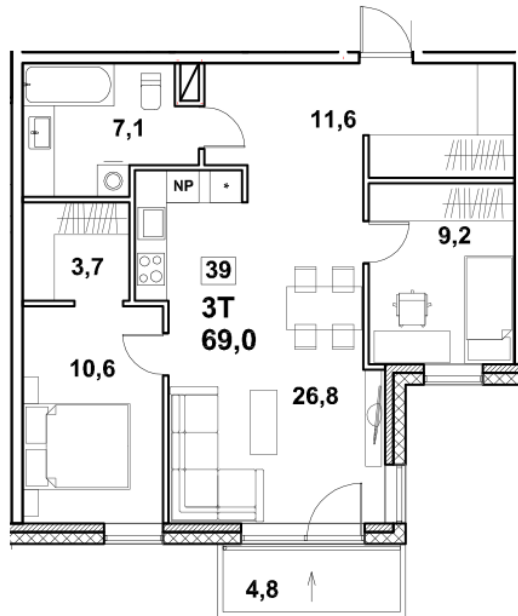

Korteri nr: 39
Tube: 3
Üldpind: 69 m²
Hind: 169000 €

Olav Leok
Projektijuht

Pindi Kinnisvara AS
(+372) 505 9898
olav.leok@pindi.ee

Marge Sinimets
Projektijuht

Pindi Kinnisvara AS
(+372) 511 9390
marge.sinimets@pindi.ee