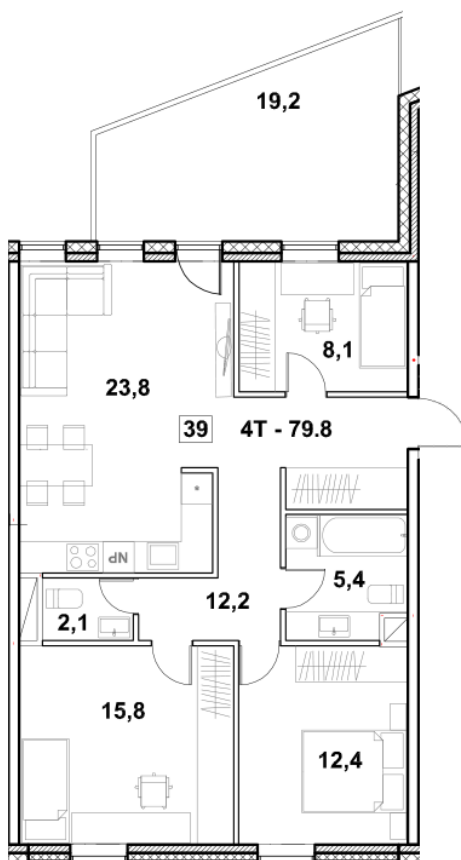

Korteri nr: 39
Tube: 4
Üldpind: 79.8 m²
Hind: 159000 €

Olav Leok
Projektijuht

Pindi Kinnisvara AS
(+372) 505 9898
olav.leok@pindi.ee

Marge Sinimets
Projektijuht

Pindi Kinnisvara AS
(+372) 511 9390
marge.sinimets@pindi.ee