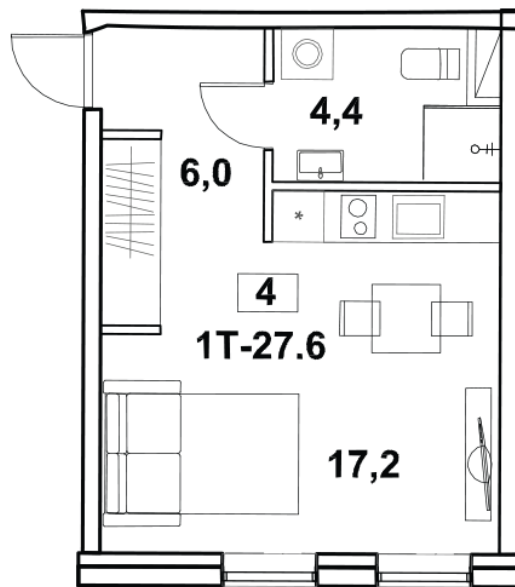

Korteri nr: 4
Tube: 1
Üldpind: 27.6 m²
Hind: 79900 €

Olav Leok
Projektijuht

Pindi Kinnisvara AS
(+372) 505 9898
olav.leok@pindi.ee

Marge Sinimets
Projektijuht

Pindi Kinnisvara AS
(+372) 511 9390
marge.sinimets@pindi.ee