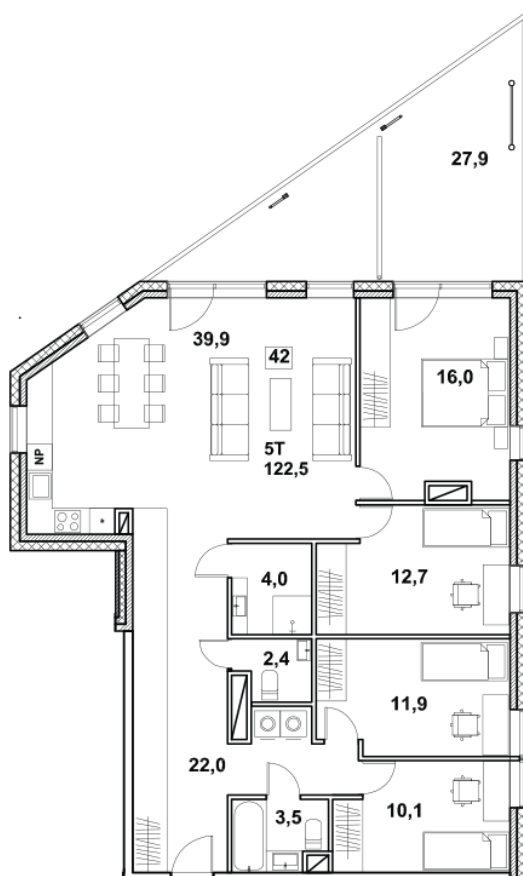

Korteri nr: 42
Tube: 5
Üldpind: 121.8 m²
Hind: 295000 €

Olav Leok
Projektijuht

Pindi Kinnisvara AS
(+372) 505 9898
olav.leok@pindi.ee

Marge Sinimets
Projektijuht

Pindi Kinnisvara AS
(+372) 511 9390
marge.sinimets@pindi.ee