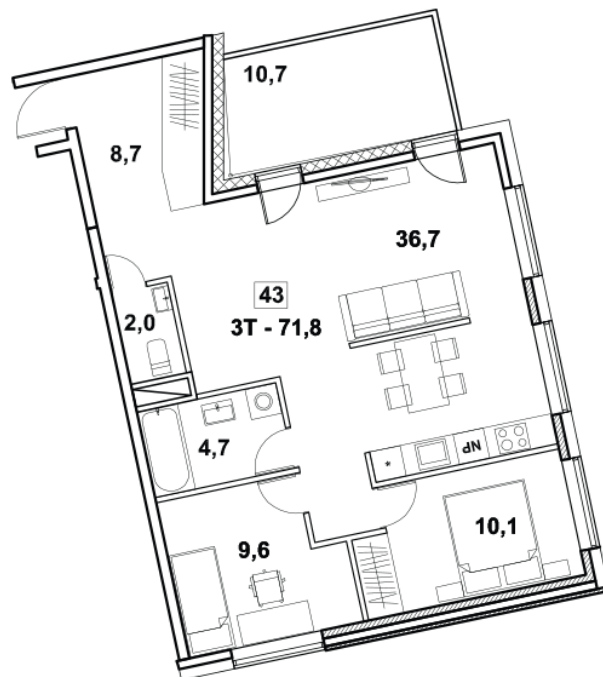

Korteri nr: 43
Tube: 3
Üldpind: 71.8 m²
Hind: 162750 €

Olav Leok
Projektijuht

Pindi Kinnisvara AS
(+372) 505 9898
olav.leok@pindi.ee

Marge Sinimets
Projektijuht

Pindi Kinnisvara AS
(+372) 511 9390
marge.sinimets@pindi.ee