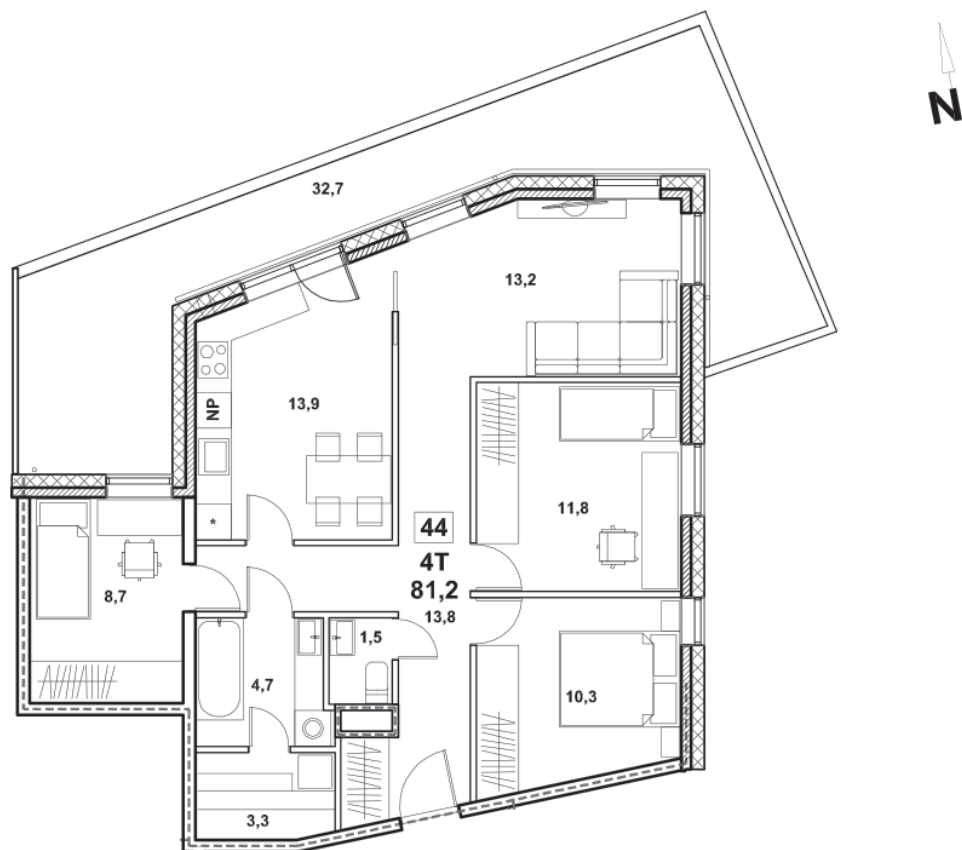

Korteri nr: 44
Tube: 4
Üldpind: 81.2 m²
Hind: 187900 €

Olav Leok
Projektijuht

Pindi Kinnisvara AS
(+372) 505 9898
olav.leok@pindi.ee

Marge Sinimets
Projektijuht

Pindi Kinnisvara AS
(+372) 511 9390
marge.sinimets@pindi.ee