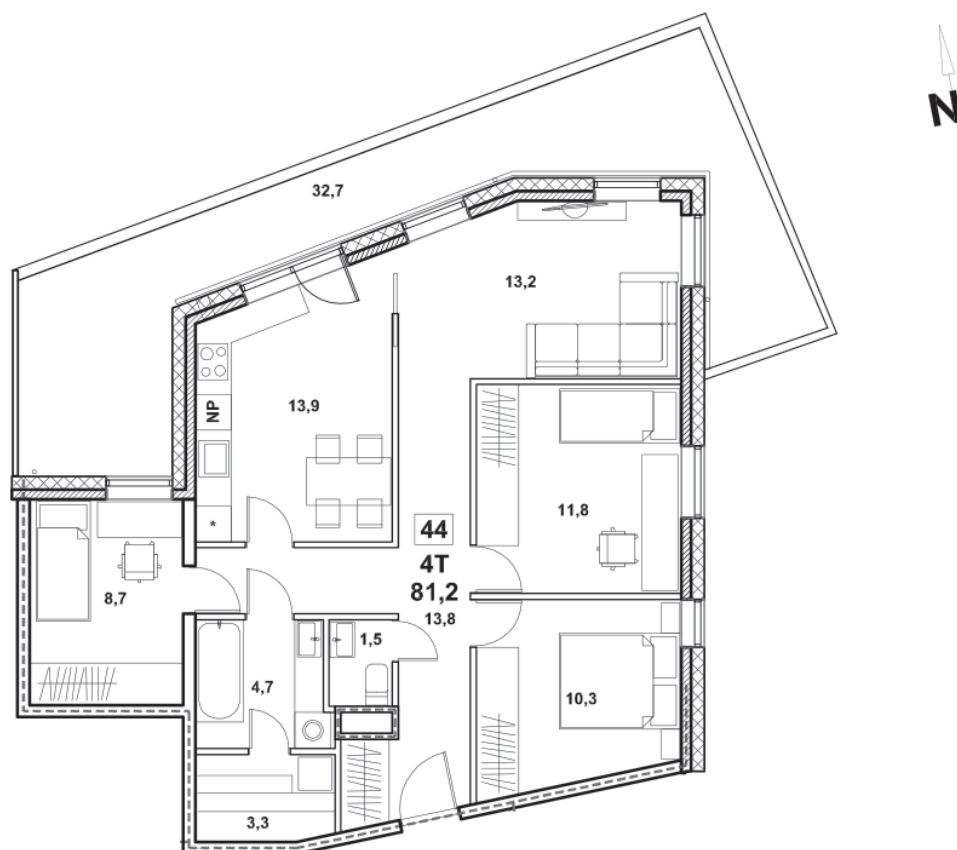

Korteri nr: 44
Tube: 4
Üldpind: 81.2 m²
Hind: 187900 €

Olav Leok
Projektijuht

Pindi Kinnisvara AS
(+372) 505 9898
olav.leok@pindi.ee

Marge Sinimets
Projektijuht

Pindi Kinnisvara AS
(+372) 511 9390
marge.sinimets@pindi.ee