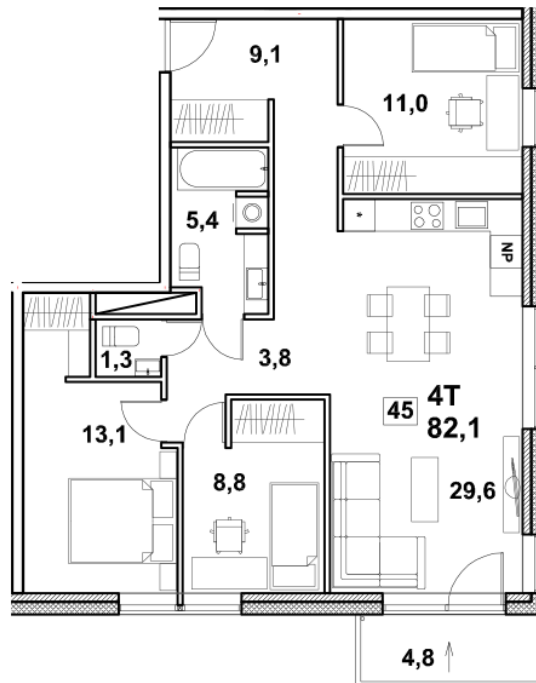

Korteri nr: 45
Tube: 4
Üldpind: 82.1 m²
Hind: 210000 €

Olav Leok
Projektijuht

Pindi Kinnisvara AS
(+372) 505 9898
olav.leok@pindi.ee

Marge Sinimets
Projektijuht

Pindi Kinnisvara AS
(+372) 511 9390
marge.sinimets@pindi.ee