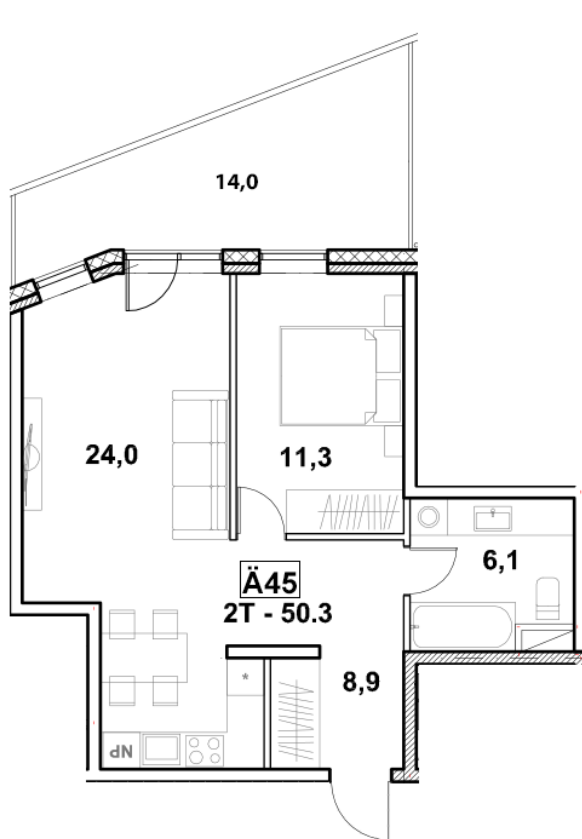

Korteri nr: 45ÄP
Tube: 2
Üldpind: 50.3 m²
Hind: 119000 €

Olav Leok
Projektijuht

Pindi Kinnisvara AS
(+372) 505 9898
olav.leok@pindi.ee

Marge Sinimets
Projektijuht

Pindi Kinnisvara AS
(+372) 511 9390
marge.sinimets@pindi.ee