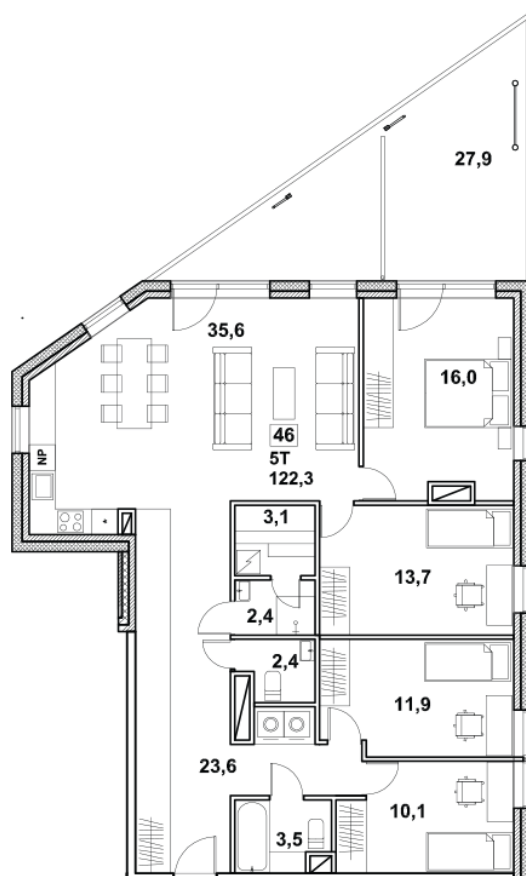

Korteri nr: 46
Tube: 5
Üldpind: 121.8 m²
Hind: 315000 €

Olav Leok
Projektijuht

Pindi Kinnisvara AS
(+372) 505 9898
olav.leok@pindi.ee

Marge Sinimets
Projektijuht

Pindi Kinnisvara AS
(+372) 511 9390
marge.sinimets@pindi.ee