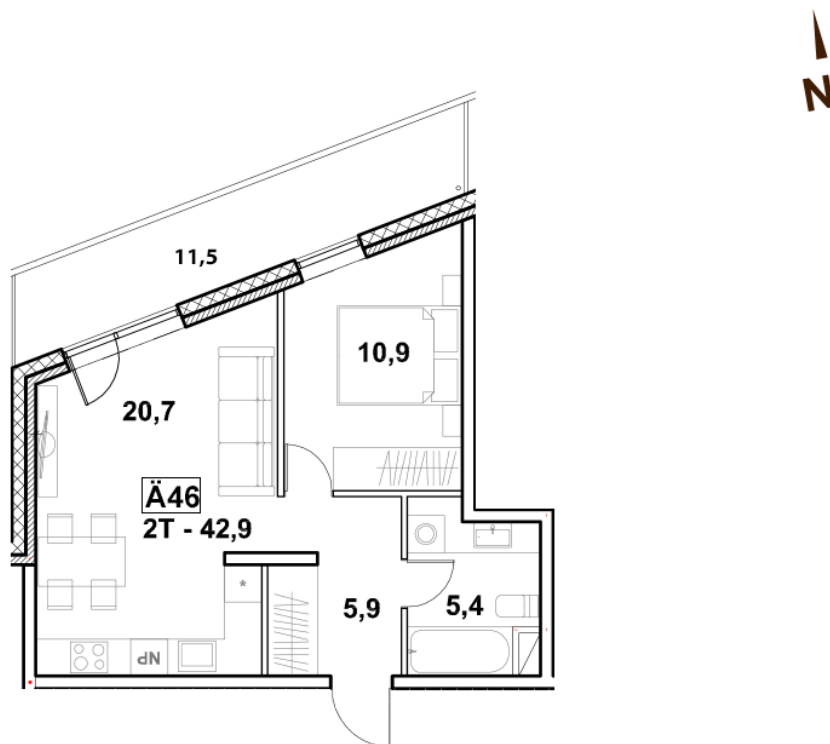

Korteri nr: 46ÄP

Tube: 2

Üldpind: 42.9 m²

Hind: 115000 €

**Olav Leok
Projektijuht**

Pindi Kinnisvara AS
(+372) 505 9898
olav.leok@pindi.ee

**Marge Sinimets
Projektijuht**

Pindi Kinnisvara AS
(+372) 511 9390
marge.sinimets@pindi.ee