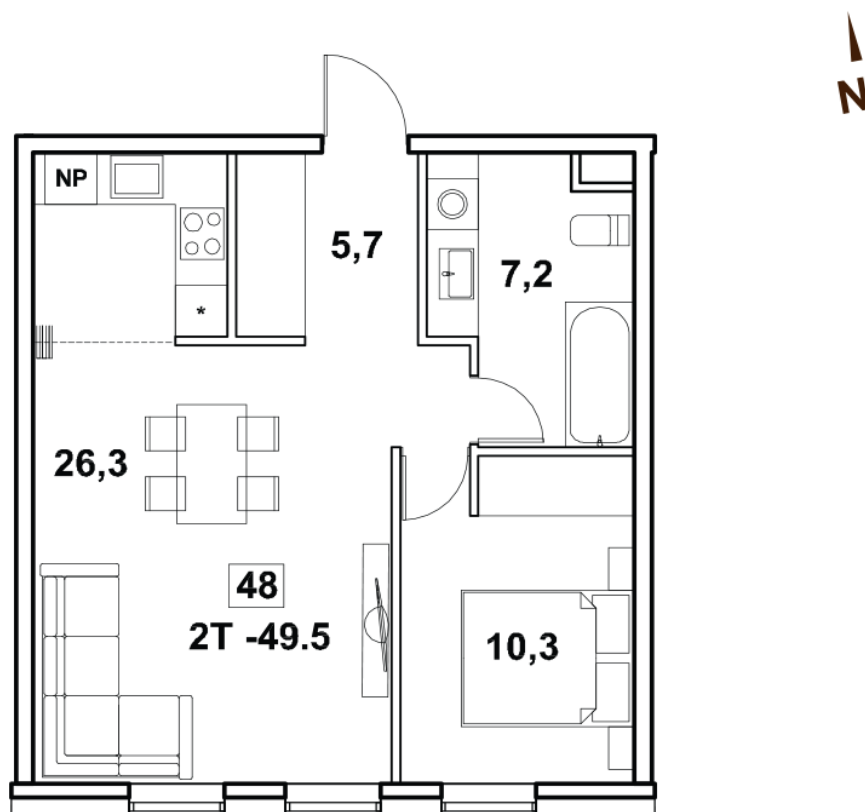

Korteri nr: 48
Tube: 2
Üldpind: 49.5 m²
Hind: 115000 €

Olav Leok
Projektijuht

Pindi Kinnisvara AS
(+372) 505 9898
olav.leok@pindi.ee

Marge Sinimets
Projektijuht

Pindi Kinnisvara AS
(+372) 511 9390
marge.sinimets@pindi.ee