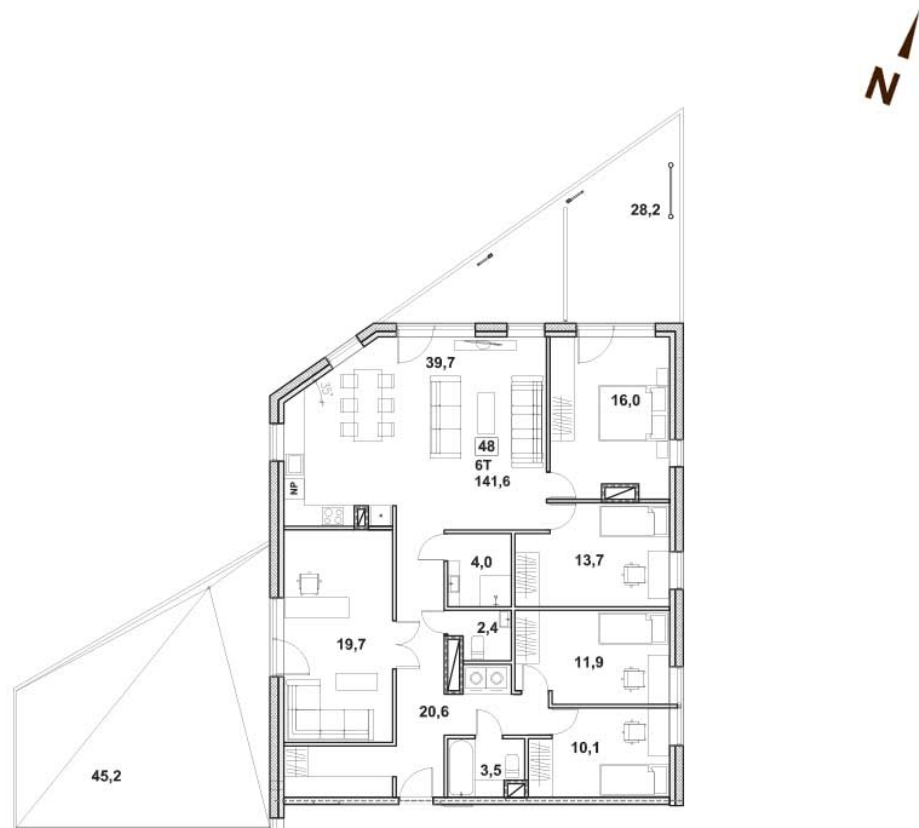

Korteri nr: 48
Tube: 6
Üldpind: 139,9 m²
Hind: 430000 €

Olav Leok
Projektijuht

Pindi Kinnisvara AS
[+372] 505 9898
olav.leok@pindi.ee

Marge Sinimets
Projektijuht

Pindi Kinnisvara AS
[+372] 511 9390
marge.sinimets@pindi.ee