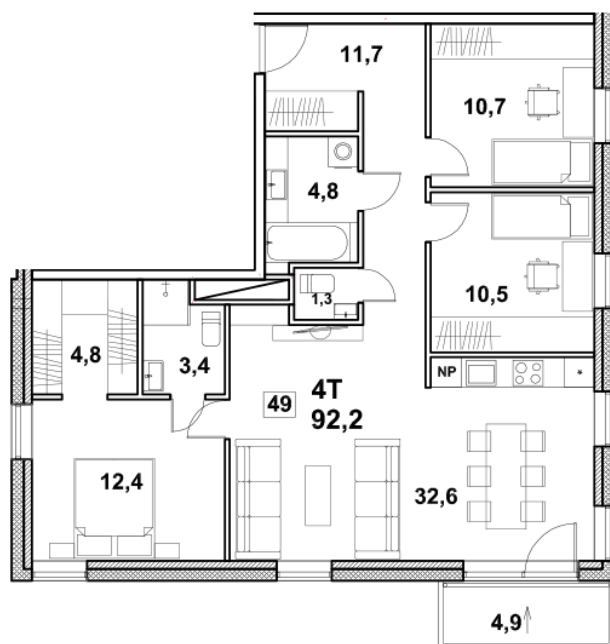

Korteri nr: 49
Tube: 4
Üldpind: 92.2 m²
Hind: 270000 €

Olav Leok
Projektijuht

Pindi Kinnisvara AS
(+372) 505 9898
olav.leok@pindi.ee

Marge Sinimets
Projektijuht

Pindi Kinnisvara AS
(+372) 511 9390
marge.sinimets@pindi.ee