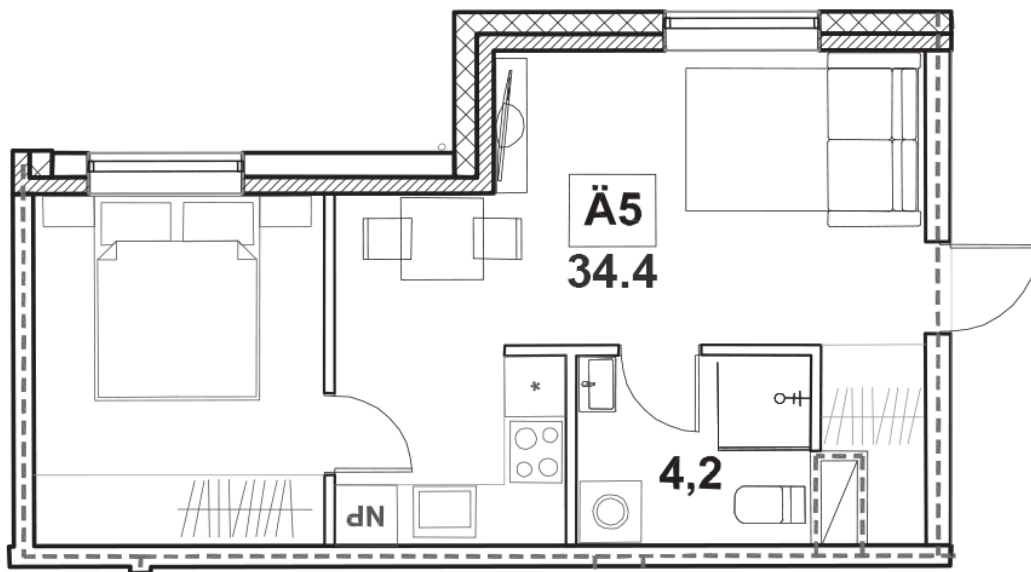

Korteri nr: 5ÄP
Tube: 2
Üldpind: 34.4 m²
Hind: 99900 €

Olav Leok
Projektijuht

Pindi Kinnisvara AS
(+372) 505 9898
olav.leok@pindi.ee

Marge Sinimets
Projektijuht

Pindi Kinnisvara AS
(+372) 511 9390
marge.sinimets@pindi.ee