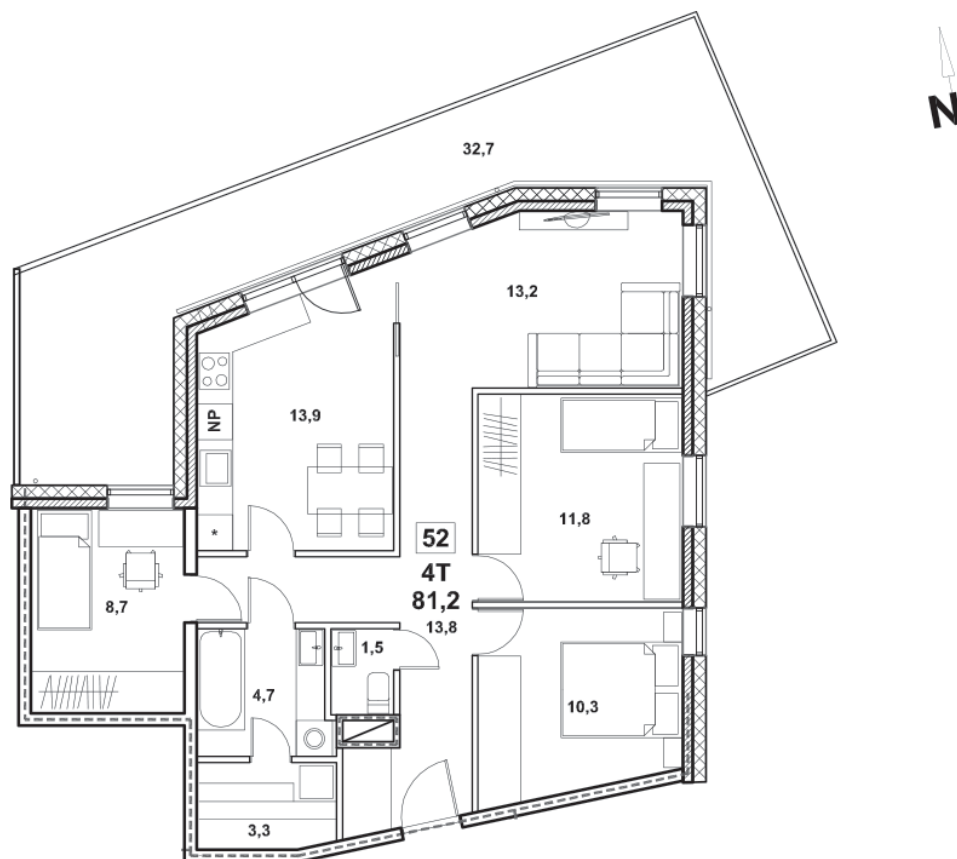

Korteri nr: 52
Tube: 4
Üldpind: 81.2 m²
Hind: 199395 €

Olav Leok
Projektijuht

Pindi Kinnisvara AS
(+372) 505 9898
olav.leok@pindi.ee

Marge Sinimets
Projektijuht

Pindi Kinnisvara AS
(+372) 511 9390
marge.sinimets@pindi.ee