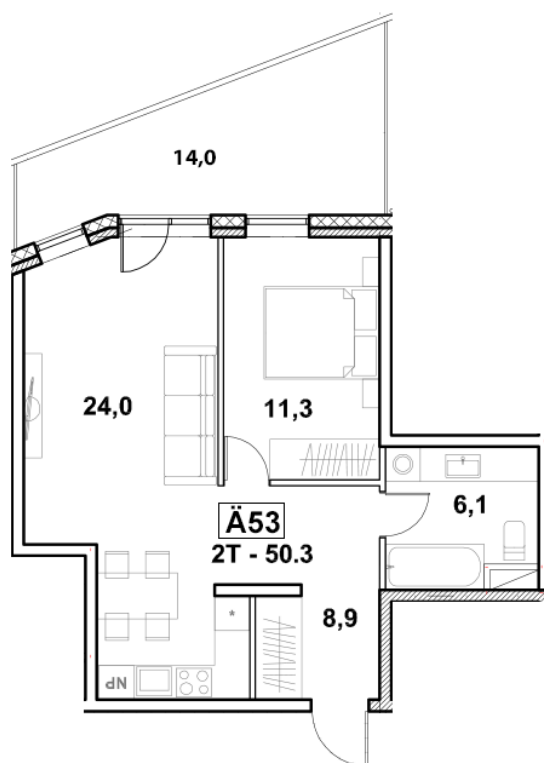

Korteri nr: 53ÄP

Tube: 2

Üldpind: 50.3 m²

Hind: 129000 €

Olav Leok
Projektijuht

Pindi Kinnisvara AS
(+372) 505 9898
olav.leok@pindi.ee

Marge Sinimets
Projektijuht

Pindi Kinnisvara AS
(+372) 511 9390
marge.sinimets@pindi.ee