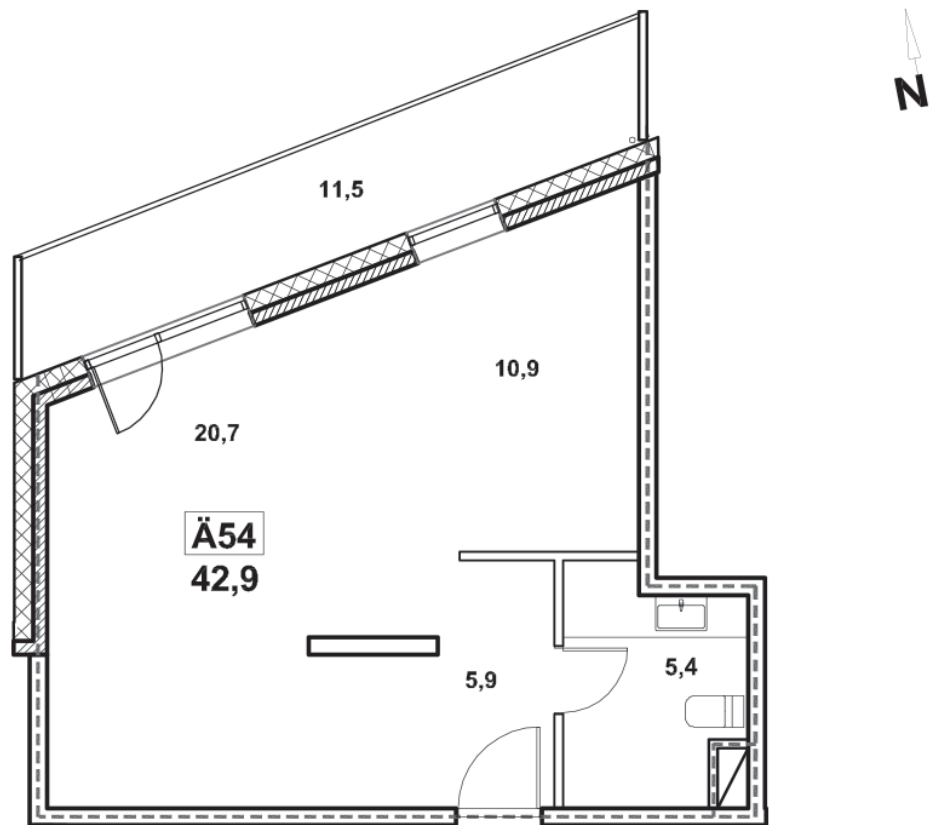

Korteri nr: 54ÄP

Tube: 2

Üldpind: 42.9 m²

Hind: 116000 €

Olav Leok
Projektijuht

Pindi Kinnisvara AS
(+372) 505 9898
olav.leok@pindi.ee

Marge Sinimets
Projektijuht

Pindi Kinnisvara AS
(+372) 511 9390
marge.sinimets@pindi.ee