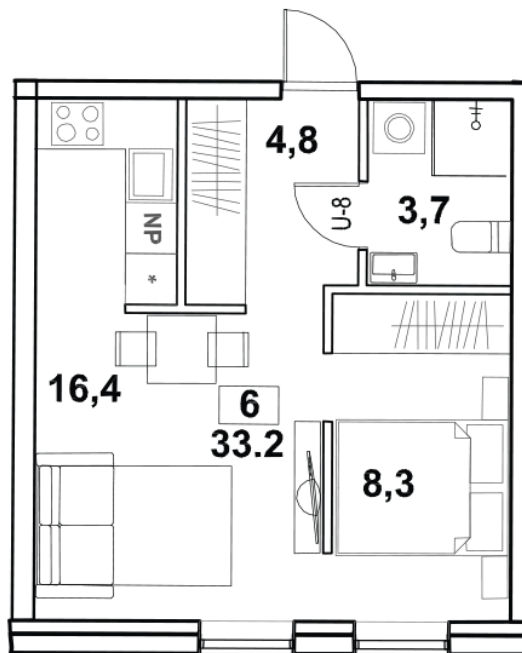

Korteri nr: 6
Tube: 2
Üldpind: 33.2 m²
Hind: 92500 €

Olav Leok
Projektijuht

Pindi Kinnisvara AS
(+372) 505 9898
olav.leok@pindi.ee

Marge Sinimets
Projektijuht

Pindi Kinnisvara AS
(+372) 511 9390
marge.sinimets@pindi.ee