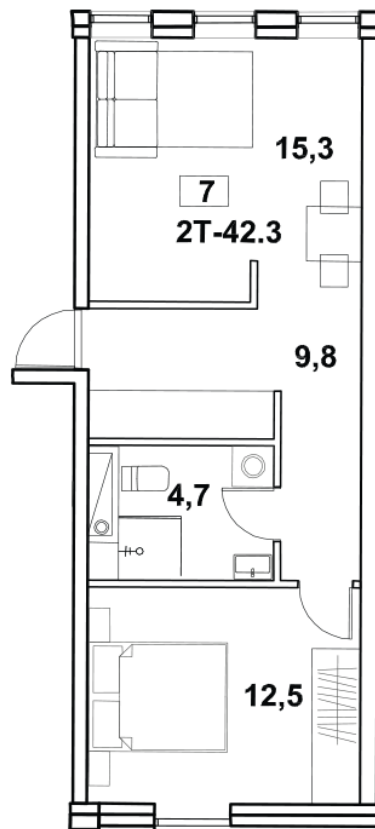

Korteri nr: 7
Tube: 2
Üldpind: 42.3 m²
Hind: 109250 €

Olav Leok
Projektijuht

Pindi Kinnisvara AS
(+372) 505 9898
olav.leok@pindi.ee

Marge Sinimets
Projektijuht

Pindi Kinnisvara AS
(+372) 511 9390
marge.sinimets@pindi.ee