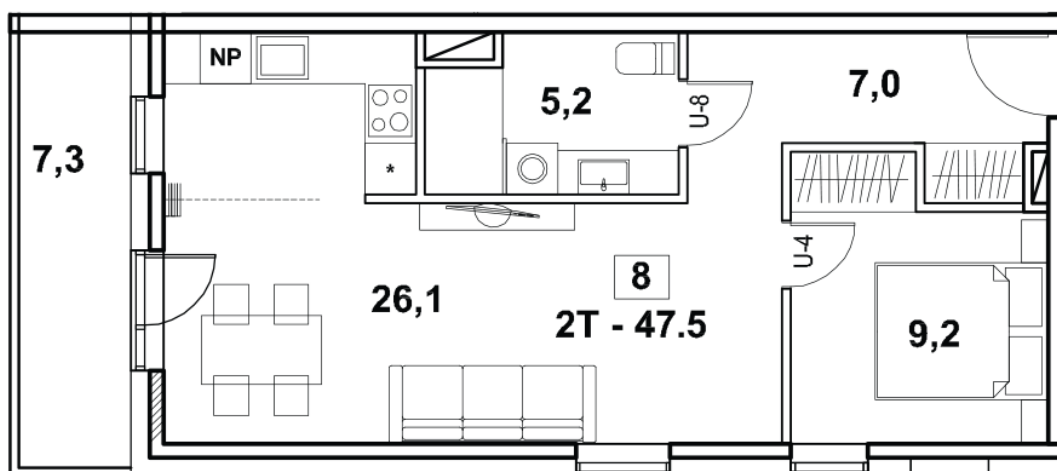

Korteri nr: 8
Tube: 2
Üldpind: 47.5 m²
Hind: 114450 €

Olav Leok
Projektijuht

Pindi Kinnisvara AS
(+372) 505 9898
olav.leok@pindi.ee

Marge Sinimets
Projektijuht

Pindi Kinnisvara AS
(+372) 511 9390
marge.sinimets@pindi.ee