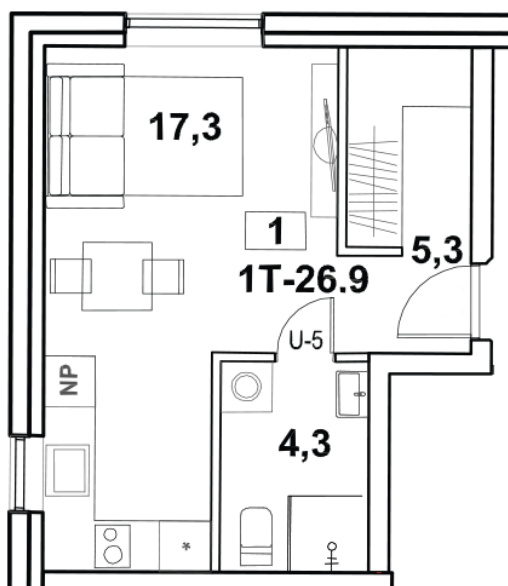

Korteri nr: 1
Tube: 1
Üldpind: 26.9 m²
Hind: 79900 €

Olav Leok
Projektijuht

Pindi Kinnisvara AS
(+372) 505 9898
olav.leok@pindi.ee

Marge Sinimets
Projektijuht

Pindi Kinnisvara AS
(+372) 511 9390
marge.sinimets@pindi.ee