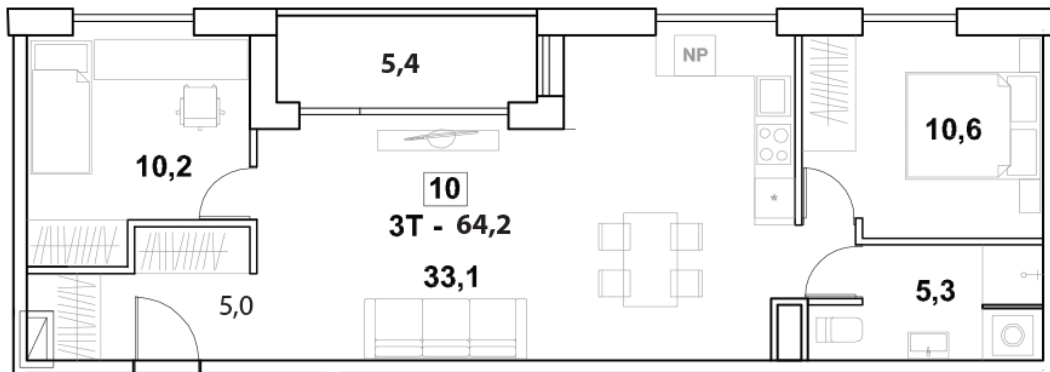

Korteri nr: 10ÄP
Tube: 3
Üldpind: 64.2 m²
Hind: 135450 €

Olav Leok
Projektijuht

Pindi Kinnisvara AS
(+372) 505 9898
olav.leok@pindi.ee

Marge Sinimets
Projektijuht

Pindi Kinnisvara AS
(+372) 511 9390
marge.sinimets@pindi.ee